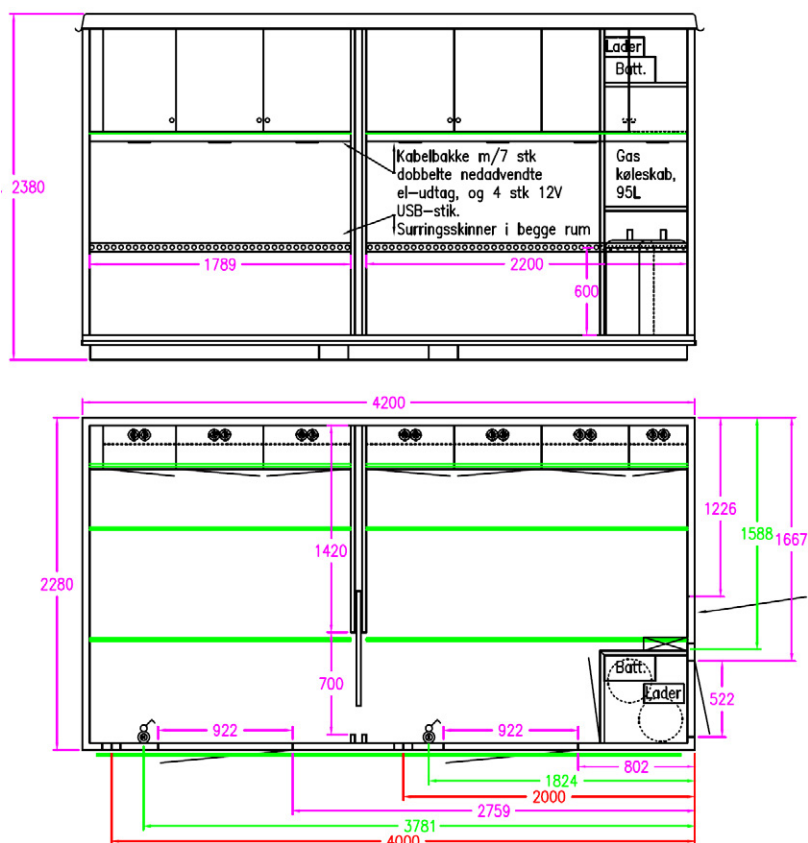

## Leje af kontormoduler

Event Safety har to kontormoduler, begge monteret på stålramme således at de står direkte på jorden uden de sædvanlige trapper man kender fra letløber vogne.

Begge moduler er udstyret med gasdrevet køleskab og batteripakke så lys (inde og ude) kan benyttes uden el-tilkobling. Modulet kan således anvendes som kontor med køleskab og lys i ca. 10 timer uden el-tilkobling. Der kan desuden leveres aircon, 4G internet og kontor inventar med modulet.

## Kontormodul L420

Kontor modul med to rum på i alt 4,20 meter

## Kontormodul L570

Kontormodul med to rum, køjesenge og teknikrum. I alt 5,70 meter. Modulet lejes fra vores lager i Hedensted.

Transport kan ske med almindelig fragtmand da modulet passer ind i en gardintrailer, der kræves blot en truck til afsætning. Alternativt kan modulet på 4,20 meter sættes på ladet af en autotrailer eller Iveco pickup.