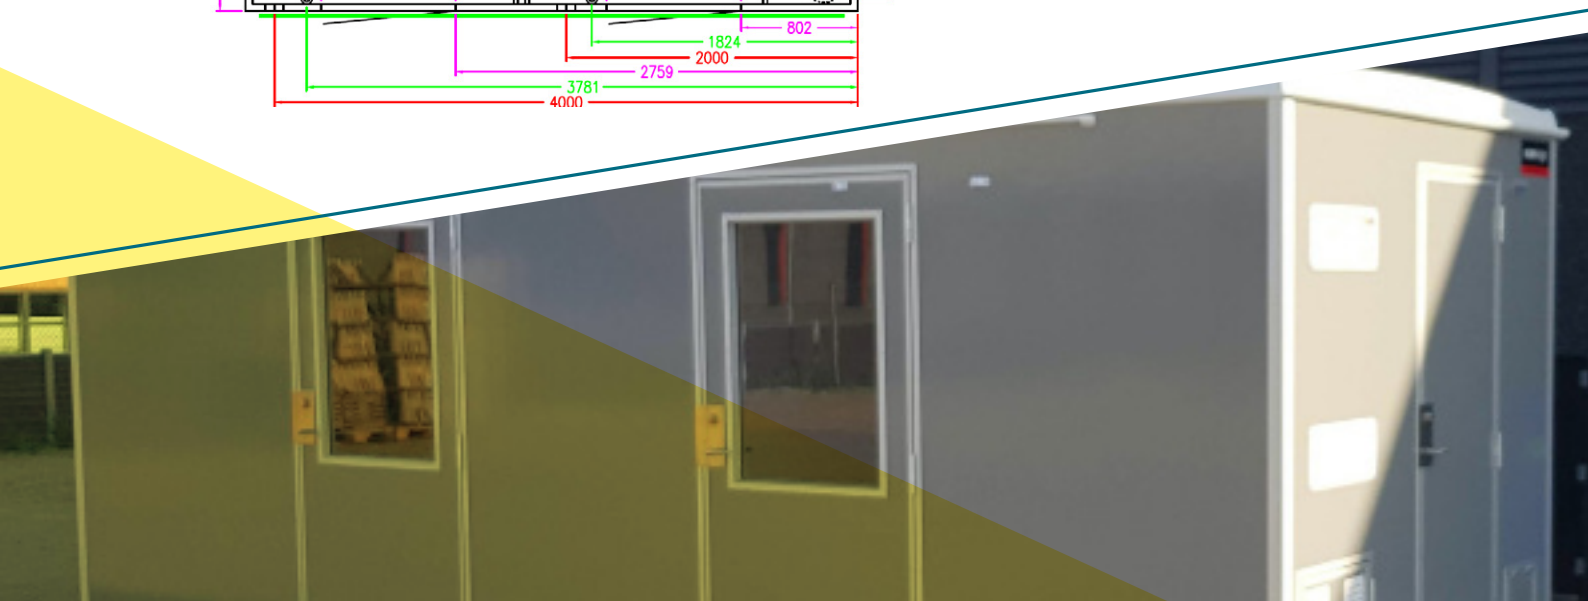

## Leje af kontormoduler

Event Safety har to kontormoduler, begge monteret på stålramme således at de står direkte på jorden uden de sædvanlige trapper man kender fra letløber vogne.

Begge moduler er udstyret med gasdrevet køleskab og batteripakke så lys (inde og ude) kan benyttes uden el-tilkobling. Modulet kan således anvendes som kontor med køleskab og lys i ca. 10 timer uden el-tilkobling. Der kan desuden leveres aircon, 4G internet og kontor inventar med modulet.

Aflåsning sker med dedikerede nøgler og således ikke en standardlås man kender det fra letløbere.

## Kontormodul L570

Kontormodul med to rum, køjesenge og teknikrum. I alt 5,70 meter. Modulet lejes fra vores lager i Hedensted.

Transport kan ske med almindelig fragtmand da modulet passer ind i en gardintrailer, der kræves blot en truck til afsætning. Alternativt kan modulet på 4,20 meter sættes på ladet af en autotrailer eller Iveco pickup.